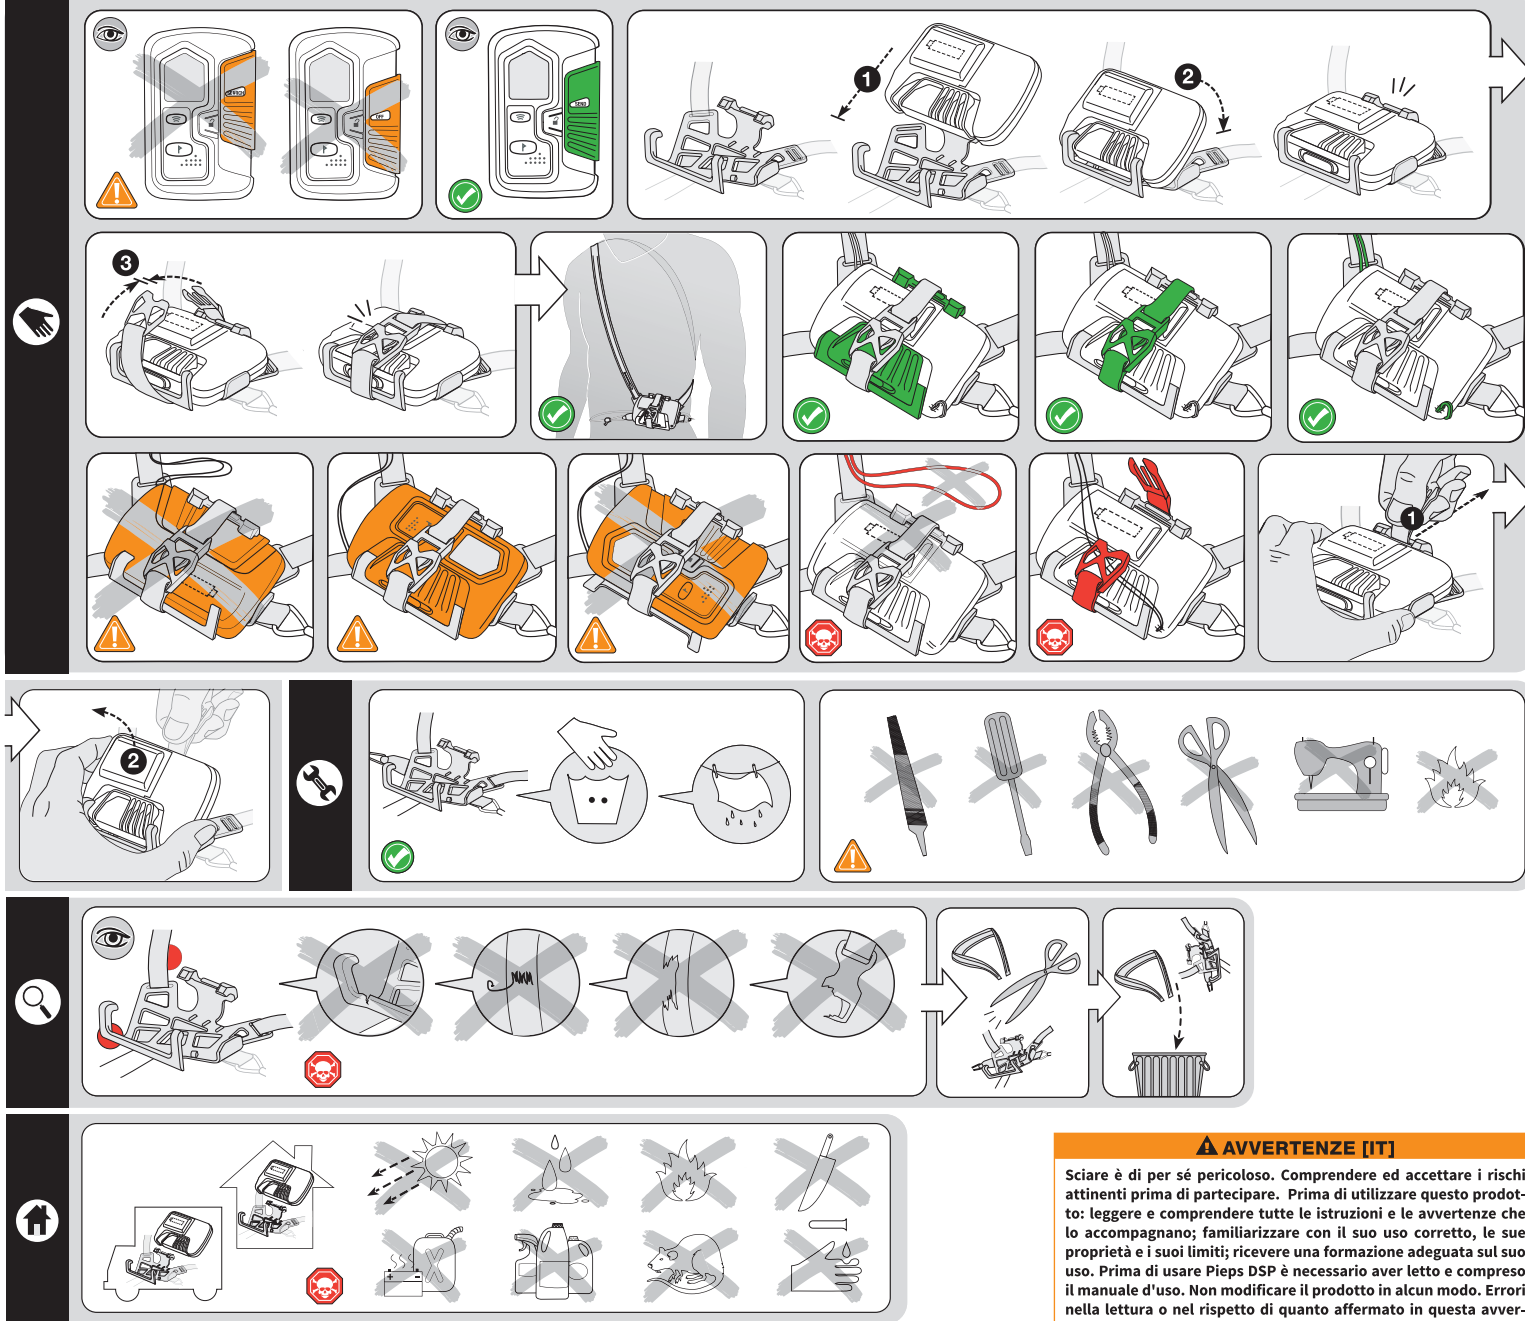

Anleitungen und Warnhinweise und machen Sie sich mit den richtigen Einsatzmöglichkeiten, seine Funktionsweise und seinen Einschränkungen vertraut. Als Voraussetzung für die Benutzung des Pieps DSP sollten Sie die Bedienungsanleitung gelesen und verstanden haben. Modifizieren Sie dieses Produkt in keiner Weise. Wenn Sie diese Warnhinweise nicht lesen oder nicht beachten, kann dies zu schweren Verletzungen, Lähmung oder Tod führen!